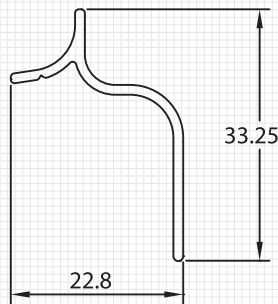

M3301
 MARCO
 Peso : 1.092 Kg/m
 Espesor : 1.6 mm

M3302
 HOJA
 Peso : 1.010 Kg/m
 Espesor : 1.6 mm

M3303
 TRASLAPO
 Peso : 0.410 Kg/m
 Espesor : 1.6 mm

M3304
 CORTAGOTERA
 Peso : 0.180 Kg/m
 Espesor : 1.3 mm

M3305
 MARCO MONORRIEL
 Peso : 0.977 Kg/m
 Espesor : 1.6 mm

M3308
 HOJA TP
 Peso : 0.960 Kg/m
 Espesor : 1.6 mm

M3306

PILAR

Peso : 1.029 Kg/m
 Espesor : 1.6 mm

M3307

MARCO VIDRIO FIJO

Peso : 0.379 Kg/m
 Espesor : 1.6 mm

M3312

PILAR TP

Peso : 1.093 Kg/m
 Espesor : 1.6 mm

M3313

MARCO FIJO TP

Peso : 0.428 Kg/m
 Espesor : 1.6 mm

M3310

JUNQUILLO TP

Peso : 0.216 Kg/m
 Espesor : 1.6 mm

M3311

ADAPTADOR

Peso : 0.208 Kg/m
 Espesor : 1.3 mm