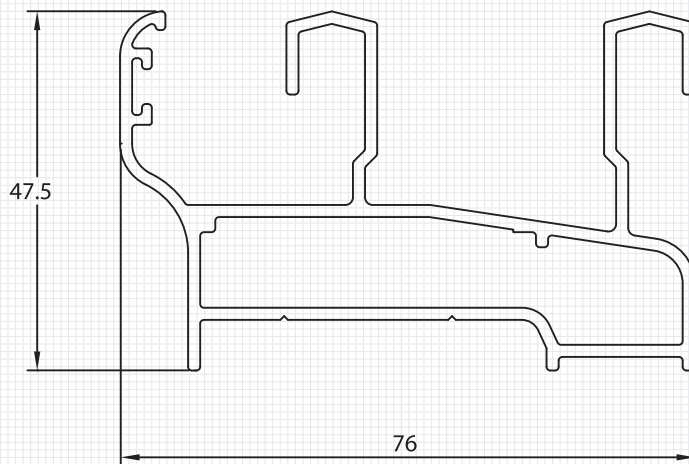

M3301
 MARCO
 Peso : 1.092 Kg/m
 Espesor : 1.6 mm

M3302
 HOJA
 Peso : 1.010 Kg/m
 Espesor : 1.6 mm

M3303
 TRASLAPO
 Peso : 0.410 Kg/m
 Espesor : 1.6 mm

M3304
 CORTAGOTERA
 Peso : 0.180 Kg/m
 Espesor : 1.3 mm

M3305
 MARCO MONORRIEL
 Peso : 0.977 Kg/m
 Espesor : 1.6 mm

M3308
 HOJA TP
 Peso : 0.960 Kg/m
 Espesor : 1.6 mm

M3306

PILAR

Peso : 1.029 Kg/m
 Espesor : 1.6 mm

M3307

MARCO VIDRIO FIJO

Peso : 0.379 Kg/m
 Espesor : 1.6 mm

M3312

PILAR TP

Peso : 1.093 Kg/m
 Espesor : 1.6 mm

M3313

MARCO FIJO TP

Peso : 0.428 Kg/m
 Espesor : 1.6 mm

M3310

JUNQUILLO TP

Peso : 0.216 Kg/m
 Espesor : 1.6 mm

M3311

ADAPTADOR

Peso : 0.208 Kg/m
 Espesor : 1.3 mm