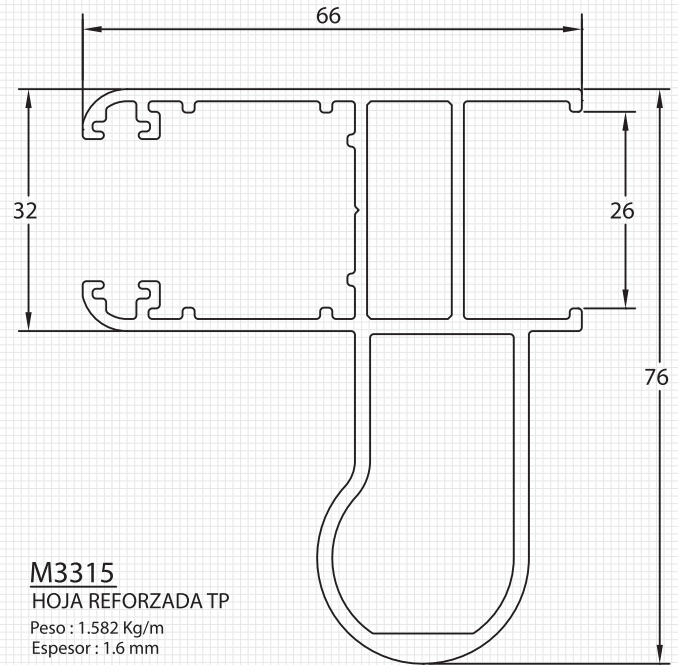

M3301
 MARCO
 Peso : 1.092 Kg/m
 Espesor : 1.6 mm

M3302
 HOJA
 Peso : 1.010 Kg/m
 Espesor : 1.6 mm

M3303
 TRASLAPO
 Peso : 0.410 Kg/m
 Espesor : 1.6 mm

M3304
 CORTAGOTERA
 Peso : 0.180 Kg/m
 Espesor : 1.3 mm

M3305
 MARCO MONORRIEL
 Peso : 0.977 Kg/m
 Espesor : 1.6 mm

M3308
 HOJA TP
 Peso : 0.960 Kg/m
 Espesor : 1.6 mm

M3306

PILAR

Peso : 1.029 Kg/m
 Espesor : 1.6 mm

M3307

MARCO VIDRIO FIJO

Peso : 0.379 Kg/m
 Espesor : 1.6 mm

M3312

PILAR TP

Peso : 1.093 Kg/m
 Espesor : 1.6 mm

M3313

MARCO FIJO TP

Peso : 0.428 Kg/m
 Espesor : 1.6 mm

M3310

JUNQUILLO TP

Peso : 0.216 Kg/m
 Espesor : 1.6 mm

M3311

ADAPTADOR

Peso : 0.208 Kg/m
 Espesor : 1.3 mm