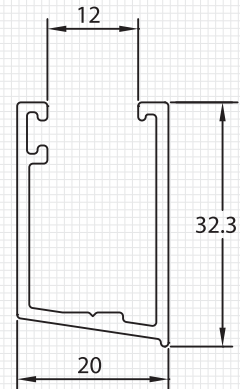

M3301
 MARCO
 Peso : 1.092 Kg/m
 Espesor : 1.6 mm

M3302
 HOJA
 Peso : 1.010 Kg/m
 Espesor : 1.6 mm

M3303
 TRASLAPO
 Peso : 0.410 Kg/m
 Espesor : 1.6 mm

M3304
 CORTAGOTERA
 Peso : 0.180 Kg/m
 Espesor : 1.3 mm

M3305
 MARCO MONORRIEL
 Peso : 0.977 Kg/m
 Espesor : 1.6 mm

M3308
 HOJA TP
 Peso : 0.960 Kg/m
 Espesor : 1.6 mm

M3306

PILAR

Peso : 1.029 Kg/m
 Espesor : 1.6 mm

M3307

MARCO VIDRIO FIJO

Peso : 0.379 Kg/m
 Espesor : 1.6 mm

M3312

PILAR TP

Peso : 1.093 Kg/m
 Espesor : 1.6 mm

M3313

MARCO FIJO TP

Peso : 0.428 Kg/m
 Espesor : 1.6 mm

M3310

JUNQUILLO TP

Peso : 0.216 Kg/m
 Espesor : 1.6 mm

M3311

ADAPTADOR

Peso : 0.208 Kg/m
 Espesor : 1.3 mm