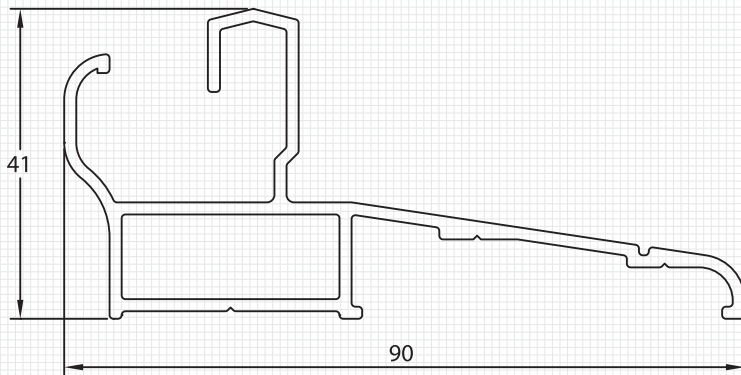

M3301
 MARCO
 Peso : 1.092 Kg/m
 Espesor : 1.6 mm

M3302
 HOJA
 Peso : 1.010 Kg/m
 Espesor : 1.6 mm

M3303
 TRASLAPO
 Peso : 0.410 Kg/m
 Espesor : 1.6 mm

M3304
 CORTAGOTERA
 Peso : 0.180 Kg/m
 Espesor : 1.3 mm

M3305
 MARCO MONORRIEL
 Peso : 0.977 Kg/m
 Espesor : 1.6 mm

M3308
 HOJA TP
 Peso : 0.960 Kg/m
 Espesor : 1.6 mm

M3306

PILAR

Peso : 1.029 Kg/m
 Espesor : 1.6 mm

M3307

MARCO VIDRIO FIJO

Peso : 0.379 Kg/m
 Espesor : 1.6 mm

M3312

PILAR TP

Peso : 1.093 Kg/m
 Espesor : 1.6 mm

M3313

MARCO FIJO TP

Peso : 0.428 Kg/m
 Espesor : 1.6 mm

M3310

JUNQUILLO TP

Peso : 0.216 Kg/m
 Espesor : 1.6 mm

M3311

ADAPTADOR

Peso : 0.208 Kg/m
 Espesor : 1.3 mm