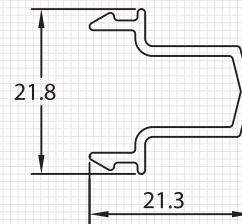

M3305
 MARCO MONORRIEL
 Peso : 0.977 Kg/m
 Espesor : 1.6 mm

M3308
 HOJA TP
 Peso : 0.960 Kg/m
 Espesor : 1.6 mm

M3306

PILAR

Peso : 1.029 Kg/m
 Espesor : 1.6 mm

M3307

MARCO VIDRIO FIJO

Peso : 0.379 Kg/m
 Espesor : 1.6 mm

M3312

PILAR TP

Peso : 1.093 Kg/m
 Espesor : 1.6 mm

M3313

MARCO FIJO TP

Peso : 0.428 Kg/m
 Espesor : 1.6 mm

M3310

JUNQUILLO TP

Peso : 0.216 Kg/m
 Espesor : 1.6 mm

M3311

ADAPTADOR

Peso : 0.208 Kg/m
 Espesor : 1.3 mm