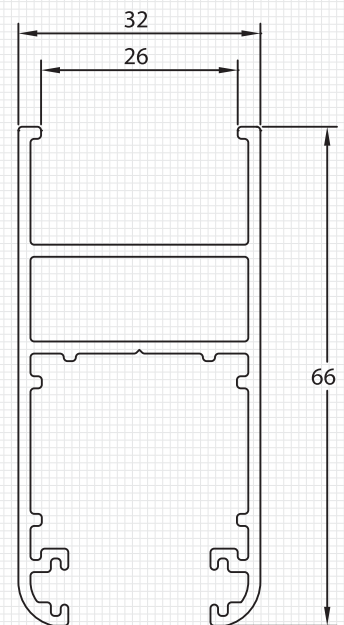

M3301
 MARCO
 Peso : 1.092 Kg/m
 Espesor : 1.6 mm

M3302
 HOJA
 Peso : 1.010 Kg/m
 Espesor : 1.6 mm

M3303
 TRASLAPO
 Peso : 0.410 Kg/m
 Espesor : 1.6 mm

M3304
 CORTAGOTERA
 Peso : 0.180 Kg/m
 Espesor : 1.3 mm

M3305
 MARCO MONORRIEL
 Peso : 0.977 Kg/m
 Espesor : 1.6 mm

M3308
 HOJA TP
 Peso : 0.960 Kg/m
 Espesor : 1.6 mm

M3306

PILAR

Peso : 1.029 Kg/m
 Espesor : 1.6 mm

M3307

MARCO VIDRIO FIJO

Peso : 0.379 Kg/m
 Espesor : 1.6 mm

M3312

PILAR TP

Peso : 1.093 Kg/m
 Espesor : 1.6 mm

M3313

MARCO FIJO TP

Peso : 0.428 Kg/m
 Espesor : 1.6 mm

M3310

JUNQUILLO TP

Peso : 0.216 Kg/m
 Espesor : 1.6 mm

M3311

ADAPTADOR

Peso : 0.208 Kg/m
 Espesor : 1.3 mm