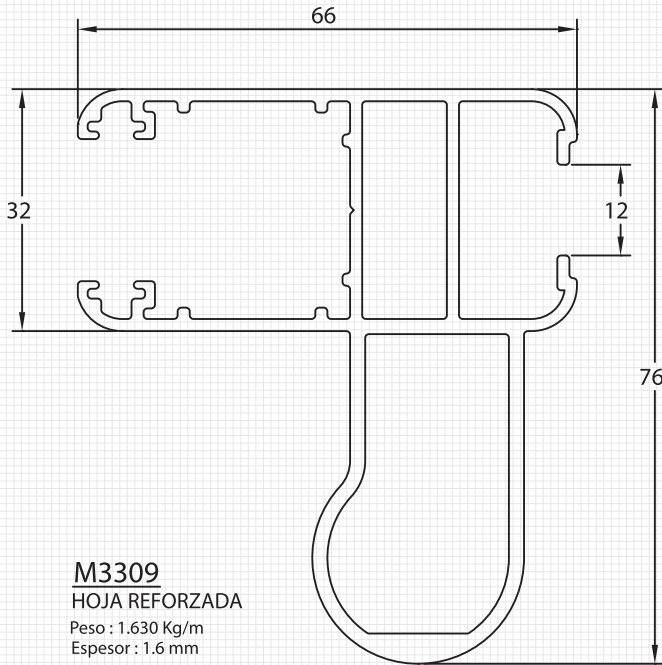

M3301
 MARCO
 Peso : 1.092 Kg/m
 Espesor : 1.6 mm

M3302
 HOJA
 Peso : 1.010 Kg/m
 Espesor : 1.6 mm

M3303
 TRASLAPO
 Peso : 0.410 Kg/m
 Espesor : 1.6 mm

M3304
 CORTAGOTERA
 Peso : 0.180 Kg/m
 Espesor : 1.3 mm

M3305
 MARCO MONORRIEL
 Peso : 0.977 Kg/m
 Espesor : 1.6 mm

M3308
 HOJA TP
 Peso : 0.960 Kg/m
 Espesor : 1.6 mm

M3306

PILAR

Peso : 1.029 Kg/m
 Espesor : 1.6 mm

M3307

MARCO VIDRIO FIJO

Peso : 0.379 Kg/m
 Espesor : 1.6 mm

M3312

PILAR TP

Peso : 1.093 Kg/m
 Espesor : 1.6 mm

M3313

MARCO FIJO TP

Peso : 0.428 Kg/m
 Espesor : 1.6 mm

M3310

JUNQUILLO TP

Peso : 0.216 Kg/m
 Espesor : 1.6 mm

M3311

ADAPTADOR

Peso : 0.208 Kg/m
 Espesor : 1.3 mm