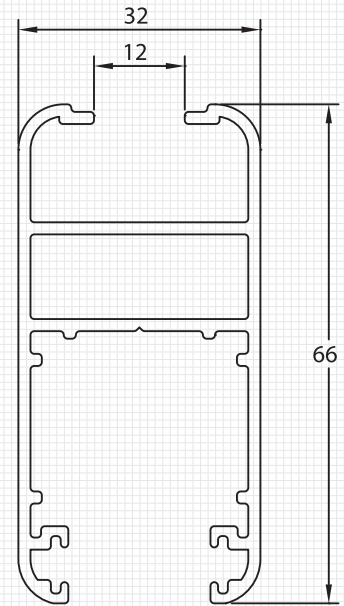

M3301
 MARCO
 Peso : 1.092 Kg/m
 Espesor : 1.6 mm

M3302
 HOJA
 Peso : 1.010 Kg/m
 Espesor : 1.6 mm

M3303
 TRASLAPO
 Peso : 0.410 Kg/m
 Espesor : 1.6 mm

M3304
 CORTAGOTERA
 Peso : 0.180 Kg/m
 Espesor : 1.3 mm

M3305
 MARCO MONORRIEL
 Peso : 0.977 Kg/m
 Espesor : 1.6 mm

M3308
 HOJA TP
 Peso : 0.960 Kg/m
 Espesor : 1.6 mm

M3306

PILAR

Peso : 1.029 Kg/m
 Espesor : 1.6 mm

M3307

MARCO VIDRIO FIJO

Peso : 0.379 Kg/m
 Espesor : 1.6 mm

M3312

PILAR TP

Peso : 1.093 Kg/m
 Espesor : 1.6 mm

M3313

MARCO FIJO TP

Peso : 0.428 Kg/m
 Espesor : 1.6 mm

M3310

JUNQUILLO TP

Peso : 0.216 Kg/m
 Espesor : 1.6 mm

M3311

ADAPTADOR

Peso : 0.208 Kg/m
 Espesor : 1.3 mm