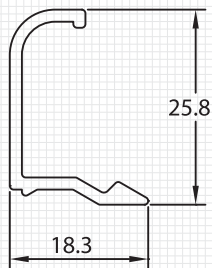

M3301
 MARCO
 Peso : 1.092 Kg/m
 Espesor : 1.6 mm

M3302
 HOJA
 Peso : 1.010 Kg/m
 Espesor : 1.6 mm

M3303
 TRASLAPO
 Peso : 0.410 Kg/m
 Espesor : 1.6 mm

M3304
 CORTAGOTERA
 Peso : 0.180 Kg/m
 Espesor : 1.3 mm

M3305
 MARCO MONORRIEL
 Peso : 0.977 Kg/m
 Espesor : 1.6 mm

M3308
 HOJA TP
 Peso : 0.960 Kg/m
 Espesor : 1.6 mm

M3306

PILAR

Peso : 1.029 Kg/m
 Espesor : 1.6 mm

M3307

MARCO VIDRIO FIJO

Peso : 0.379 Kg/m
 Espesor : 1.6 mm

M3312

PILAR TP

Peso : 1.093 Kg/m
 Espesor : 1.6 mm

M3313

MARCO FIJO TP

Peso : 0.428 Kg/m
 Espesor : 1.6 mm

M3310

JUNQUILLO TP

Peso : 0.216 Kg/m
 Espesor : 1.6 mm

M3311

ADAPTADOR

Peso : 0.208 Kg/m
 Espesor : 1.3 mm