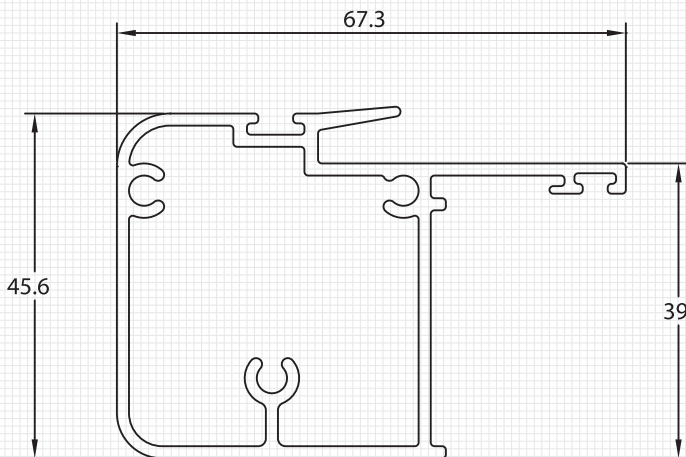

M3301
 MARCO
 Peso : 1.092 Kg/m
 Espesor : 1.6 mm

M3302
 HOJA
 Peso : 1.010 Kg/m
 Espesor : 1.6 mm

M3303
 TRASLAPO
 Peso : 0.410 Kg/m
 Espesor : 1.6 mm

M3304
 CORTAGOTERA
 Peso : 0.180 Kg/m
 Espesor : 1.3 mm

M3305
 MARCO MONORRIEL
 Peso : 0.977 Kg/m
 Espesor : 1.6 mm

M3308
 HOJA TP
 Peso : 0.960 Kg/m
 Espesor : 1.6 mm

M3306

PILAR

Peso : 1.029 Kg/m
 Espesor : 1.6 mm

M3307

MARCO VIDRIO FIJO

Peso : 0.379 Kg/m
 Espesor : 1.6 mm

M3312

PILAR TP

Peso : 1.093 Kg/m
 Espesor : 1.6 mm

M3313

MARCO FIJO TP

Peso : 0.428 Kg/m
 Espesor : 1.6 mm

M3310

JUNQUILLO TP

Peso : 0.216 Kg/m
 Espesor : 1.6 mm

M3311

ADAPTADOR

Peso : 0.208 Kg/m
 Espesor : 1.3 mm