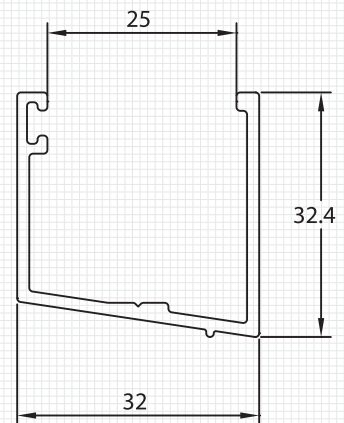

M3301
 MARCO
 Peso : 1.092 Kg/m
 Espesor : 1.6 mm

M3302
 HOJA
 Peso : 1.010 Kg/m
 Espesor : 1.6 mm

M3303
 TRASLAPO
 Peso : 0.410 Kg/m
 Espesor : 1.6 mm

M3304
 CORTAGOTERA
 Peso : 0.180 Kg/m
 Espesor : 1.3 mm

M3305
 MARCO MONORRIEL
 Peso : 0.977 Kg/m
 Espesor : 1.6 mm

M3308
 HOJA TP
 Peso : 0.960 Kg/m
 Espesor : 1.6 mm

M3306

PILAR

Peso : 1.029 Kg/m
 Espesor : 1.6 mm

M3307

MARCO VIDRIO FIJO

Peso : 0.379 Kg/m
 Espesor : 1.6 mm

M3312

PILAR TP

Peso : 1.093 Kg/m
 Espesor : 1.6 mm

M3313

MARCO FIJO TP

Peso : 0.428 Kg/m
 Espesor : 1.6 mm

M3310

JUNQUILLO TP

Peso : 0.216 Kg/m
 Espesor : 1.6 mm

M3311

ADAPTADOR

Peso : 0.208 Kg/m
 Espesor : 1.3 mm