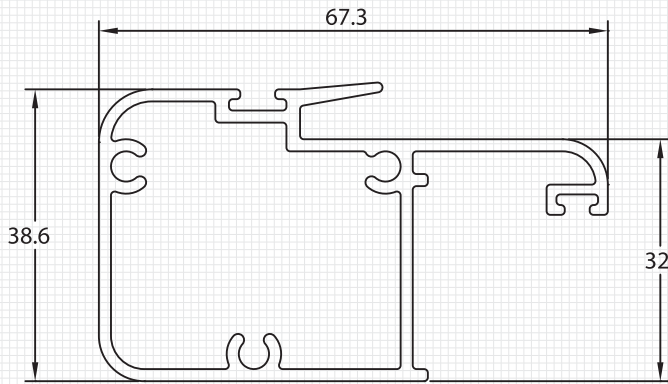

M3301
 MARCO
 Peso : 1.092 Kg/m
 Espesor : 1.6 mm

M3302
 HOJA
 Peso : 1.010 Kg/m
 Espesor : 1.6 mm

M3303
 TRASLAPO
 Peso : 0.410 Kg/m
 Espesor : 1.6 mm

M3304
 CORTAGOTERA
 Peso : 0.180 Kg/m
 Espesor : 1.3 mm

M3305
 MARCO MONORRIEL
 Peso : 0.977 Kg/m
 Espesor : 1.6 mm

M3308
 HOJA TP
 Peso : 0.960 Kg/m
 Espesor : 1.6 mm

M3306

PILAR

Peso : 1.029 Kg/m
 Espesor : 1.6 mm

M3307

MARCO VIDRIO FIJO

Peso : 0.379 Kg/m
 Espesor : 1.6 mm

M3312

PILAR TP

Peso : 1.093 Kg/m
 Espesor : 1.6 mm

M3313

MARCO FIJO TP

Peso : 0.428 Kg/m
 Espesor : 1.6 mm

M3310

JUNQUILLO TP

Peso : 0.216 Kg/m
 Espesor : 1.6 mm

M3311

ADAPTADOR

Peso : 0.208 Kg/m
 Espesor : 1.3 mm