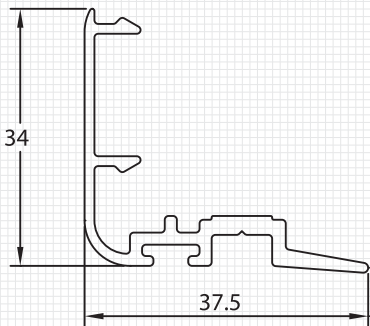

M3301
 MARCO
 Peso : 1.092 Kg/m
 Espesor : 1.6 mm

M3302
 HOJA
 Peso : 1.010 Kg/m
 Espesor : 1.6 mm

M3303
 TRASLAPO
 Peso : 0.410 Kg/m
 Espesor : 1.6 mm

M3304
 CORTAGOTERA
 Peso : 0.180 Kg/m
 Espesor : 1.3 mm

M3305
 MARCO MONORRIEL
 Peso : 0.977 Kg/m
 Espesor : 1.6 mm

M3308
 HOJA TP
 Peso : 0.960 Kg/m
 Espesor : 1.6 mm

M3306

PILAR

Peso : 1.029 Kg/m
 Espesor : 1.6 mm

M3307

MARCO VIDRIO FIJO

Peso : 0.379 Kg/m
 Espesor : 1.6 mm

M3312

PILAR TP

Peso : 1.093 Kg/m
 Espesor : 1.6 mm

M3313

MARCO FIJO TP

Peso : 0.428 Kg/m
 Espesor : 1.6 mm

M3310

JUNQUILLO TP

Peso : 0.216 Kg/m
 Espesor : 1.6 mm

M3311

ADAPTADOR

Peso : 0.208 Kg/m
 Espesor : 1.3 mm